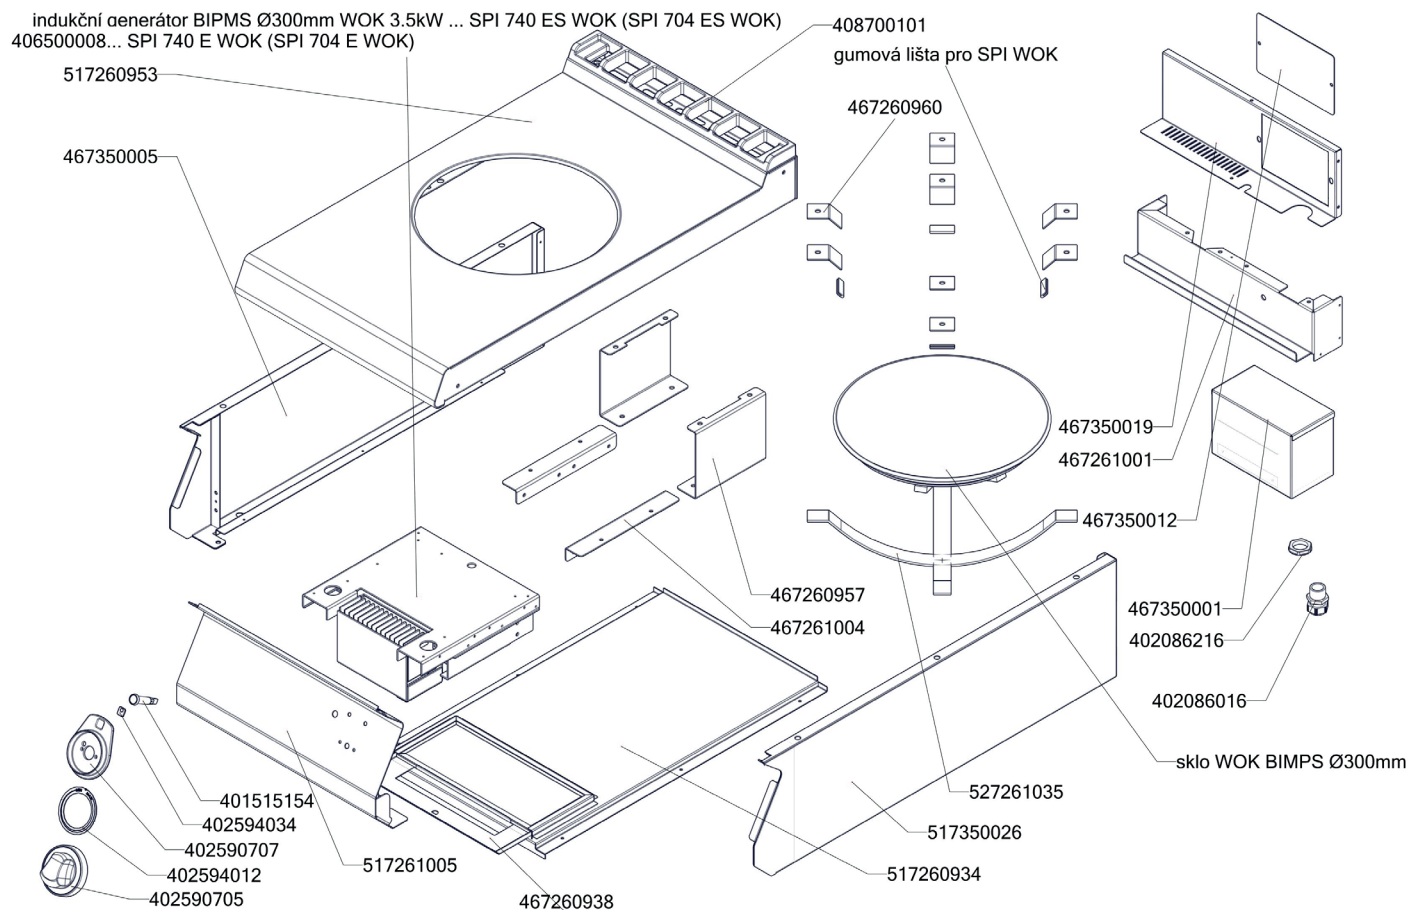

# Exploded view

SPI 704 E WOK

ROZKRES 1/1

# Exploded view

SPI 704 E WOK

POLOŽKA	ČÍSLO
Rošt komínku L700 posmaltovaný - nákup	408700105
Filtr částic SPI 120x270x7	406500003
Matka vývodky PG 21	402086221
Kabelová vývodka PG 21	402086021
Samolepící značka - sporák	402594034
Samolep. etiketa se stupnicí SPI L700	402594012
Kontrolka kulatá zelená LED L700 2V DC	401515154
Plotna indukční RM-BIPMS3,5 / 300 mm 3,5kW WOK	406500012
Regulační knoflík chrom L700 E	402590705
RC filtr K4568347F	527261036
Podložka regulačního knoflíku L700 chrom	402590707
Vodič přívodní 3G2,5 SPI-704 WOK stíněný	402008454
Vodič ovládací SPI nestíněný	402008451
SP71045 nosník rámu generátoru SPI WOK levý	467261045
SP71004 držák generátoru SPI 740 WOK	467261004
SP70960 uchycení popruhu pod SKLO WOK	467260960
SP70957 nosník rámu generátoru SPI WOK	467260957
NM70012 Dvířka rozvaděče	467350012
NM70019 Zadní kryt 740	467350019
SP71001 Zadní výztuha SPI 740	467261001
SP70938 spodek šuplíku SPI	467260938
pol. dno SPI_740 polotovar SP70934	517260934
polotovar NM70063 rozvaděč PG21	517350063
polotovar SP71088 - svorka 2-póly	517261088
polotovar NM70026 pravá bočnice topu L700	517350026
polotovar SP71005 pol. přední panel SPI-740 WOK	517261005
polotovar NM70025 levá bočnice topu L700	517350025
polotovar SP71277 - Deska čištěná SPI-740 WOK	517261277